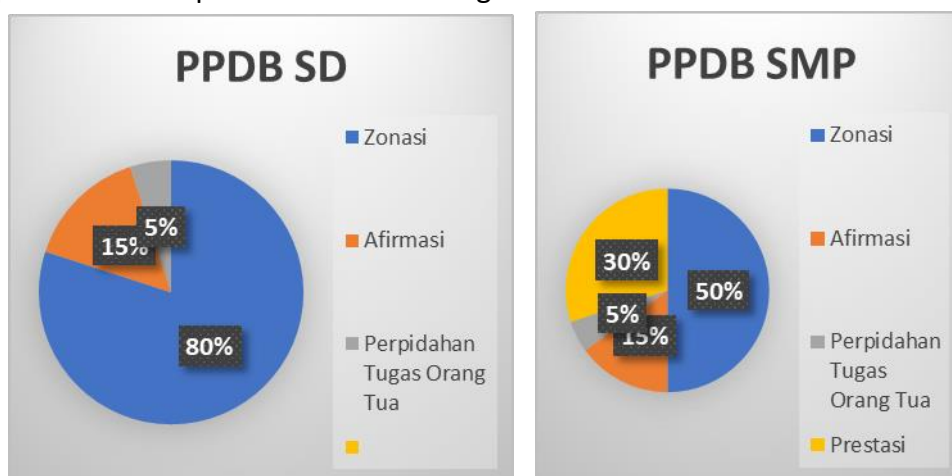

1. Menambah jumlah rombongan belajar, jika rombongan belajar yang ada telah memenuhi atau melebihi ketentuan rombongan belajar dalam standar nasional Pendidikan dan sekolah tidak memiliki lahan; dan atau
   - Menambah ruang kelas baru.
6. Jalur pendaftaran Penerimaan Peserta Didik Baru (PPDB) Kabupaten Ogan Komering Ulu Timur meliputi
1. Zonasi
     - Jalur zonasi SD paling sedikit 70% (tujuh puluh persen) dari daya tampung sekolah
     - Jalur zonasi SMP paling sedikit 50% (lima puluh persen) dari daya tampung sekolah
     - Jalur zonasi diperuntukan bagi calon peserta didik baru yang berdomisili di dalam wilayah zonasi yang ditetapkan Pemerintah Daerah
     - Seleksi jalur zonasi dilakukan dengan memprioritaskan jarak tempat tinggal terdekat ke satuan Pendidikan dalam wilayah zonasi yang ditetapkan Pemerintah Daerah. SK Zonasi terlampir pada lampiran 2.
     - Apabila terdapat jarak yang sama antara tempat tinggal ke satuan pendidikan, maka seleksi pemenuhan kuota kuota/daya tampung terakhir menggunakan usia peserta didik yang lebih tua berdasarkan akta kelahiran atau surat keterangan lahir
  2. Afirmasi
     - Jalur afirmasi paling sedikit 15% (lima belas persen) dari daya tampung sekolah;
     - Penerimaan jalur afirmasi diperuntukan bagi calon peserta didik baru dengan ketentuan berasal dari keluarga ekonomi tidak mampu dan penyandang disabilitas;
  3. Perpindahan tugas orang tua/wali
     - Jalur perpindahan tugas orang tua/wali paling sedikit 5% (lima persen) dari daya tampung sekolah
  4. Prestasi
     - Dalam hal masih terdapat sisa kuota dari jalur pendaftaran dimaksud, satuan Pendidikan dapat membuka jalur prestasi
     - Jalur prestasi **tidak berlaku** untuk jalur pendaftaran calon peserta didik baru pada TK dan kelas 1 (satu) Sekolah Dasar (SD)
  5. Persentase minimal pendaftaran Penerimaan Peserta Didik Baru (PPDB) sesuai jalur pendaftaran dapat dilihat melalui diagram berikut:

Sumber data: Permendikbud Nomor 1 Tahun 2021